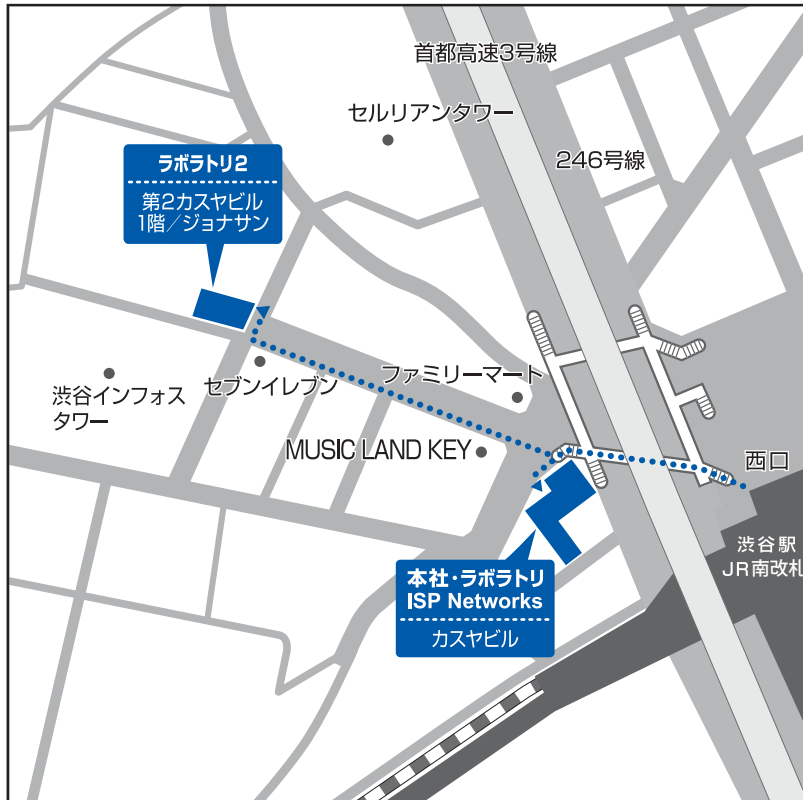

アクセスマップ

周辺地図

拡大地図

交通

[渋谷駅] JR南改札西口より

●ISP本社・ラボラトリ / ISP Networks 徒歩 2分

●ISPラボラトリ2 徒歩 5分

JR山手線・埼京線、
地下鉄銀座線・半蔵門線・副都心線、
東急東横線・田園都市線、
京王井の頭線 下車

同ビルの1階・2階は「あおい書店」、
ビルの屋上にはCocaColaの看板があります。

ラボラトリ2

〒150-0031

東京都渋谷区桜丘町23-23 第2カスヤビル

Tel. 03-5489-0232/0233

Fax. 03-5489-0225

※入口のインターホンでお呼び出してください。

同ビルの1階は「ジョナサン」です。